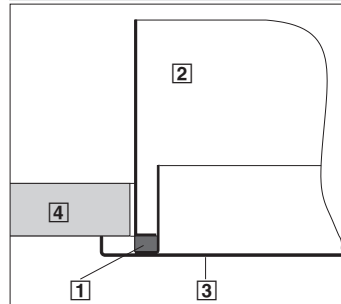

Deckenluftdurchlässe / Ceiling diffuser

Montage der Dichtung / Mounting the seal

ADLR · VDW · FD · TDV · TDF
rund / circular

VDW · FD · TDV · TDF · FDE
quadratisch / square

XARTO-R

- 1 Dichtung
- 2 Anschlusskasten
- 3 Frontdurchlass
- 4 Deckenplatte

Mitgelieferte Dichtung auf die Umkantung des Anschlusskastens kleben.

DLQ · ADLQ

DLQL

XARTO-Q

- 1 Seal
- 2 Plenum box
- 3 Diffuser face
- 4 Ceiling tile

Glue the provided seal to the reverse edge of the plenum box.