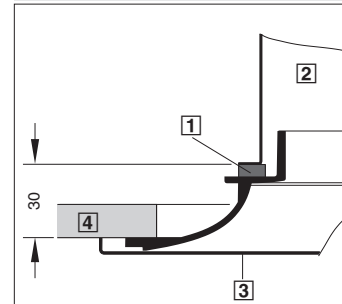

Deckenluftdurchlässe / Ceiling diffuser

Montage der Dichtung / Mounting the seal

ADLR · VDW · FD · TDV · TDF
rund / circular

VDW · FD · TDV · TDF · FDE
quadratisch / square

XARTO-R

- 1 Dichtung
- 2 Anschlusskasten
- 3 Frontdurchlass
- 4 Deckenplatte

Mitgelieferte Dichtung auf die Umkantung des Anschlusskastens kleben.

DLQ · ADLQ

DLQL

XARTO-Q

- 1 Seal
- 2 Plenum box
- 3 Diffuser face
- 4 Ceiling tile

Glue the provided seal to the reverse edge of the plenum box.