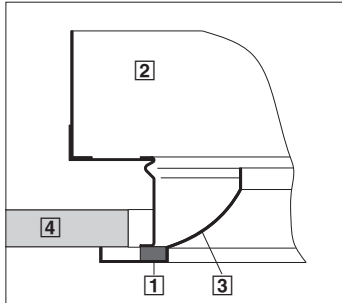

Deckenluftdurchlässe / Ceiling diffuser

Montage der Dichtung / Mounting the seal

ADLR · VDW · FD · TDV · TDF
rund / circular

VDW · FD · TDV · TDF · FDE
quadratisch / square

XARTO-R

- 1 Dichtung
- 2 Anschlusskasten
- 3 Frontdurchlass
- 4 Deckenplatte

Mitgelieferte Dichtung auf die Umkantung des Anschlusskastens kleben.

DLQ · ADLQ

DLQL

XARTO-Q

- 1 Seal
- 2 Plenum box
- 3 Diffuser face
- 4 Ceiling tile

Glue the provided seal to the reverse edge of the plenum box.