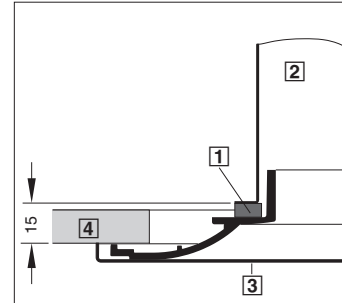

Deckenluftdurchlässe / Ceiling diffuser

Montage der Dichtung / Mounting the seal

ADLR · VDW · FD · TDV · TDF
rund / circular

VDW · FD · TDV · TDF · FDE
quadratisch / square

XARTO-R

- 1 Dichtung
- 2 Anschlusskasten
- 3 Frontdurchlass
- 4 Deckenplatte

Mitgelieferte Dichtung auf die Umkantung des Anschlusskastens kleben.

DLQ · ADLQ

DLQL

XARTO-Q

- 1 Seal
- 2 Plenum box
- 3 Diffuser face
- 4 Ceiling tile

Glue the provided seal to the reverse edge of the plenum box.