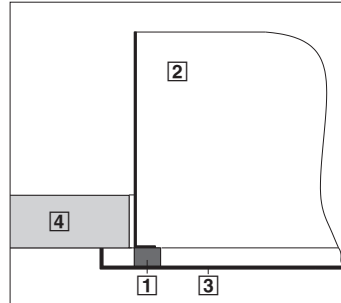

Deckenluftdurchlässe / Ceiling diffuser

Montage der Dichtung / Mounting the seal

ADLR · VDW · FD · TDV · TDF
rund / circular

VDW · FD · TDV · TDF · FDE
quadratisch / square

XARTO-R

- 1 Dichtung
- 2 Anschlusskasten
- 3 Frontdurchlass
- 4 Deckenplatte

Mitgelieferte Dichtung auf die Umkantung des Anschlusskastens kleben.

DLQ · ADLQ

DLQL

XARTO-Q

- 1 Seal
- 2 Plenum box
- 3 Diffuser face
- 4 Ceiling tile

Glue the provided seal to the reverse edge of the plenum box.