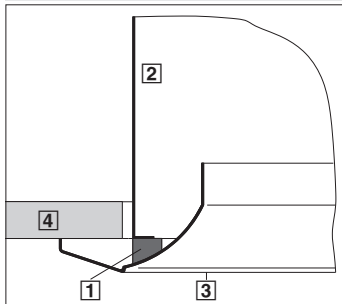

Deckenluftdurchlässe / Ceiling diffuser

Montage der Dichtung / Mounting the seal

ADLR · VDW · FD · TDV · TDF
rund / circular

VDW · FD · TDV · TDF · FDE
quadratisch / square

XARTO-R

- 1 Dichtung
- 2 Anschlusskasten
- 3 Frontdurchlass
- 4 Deckenplatte

Mitgelieferte Dichtung auf die Umkantung des Anschlusskastens kleben.

DLQ · ADLQ

DLQL

XARTO-Q

- 1 Seal
- 2 Plenum box
- 3 Diffuser face
- 4 Ceiling tile

Glue the provided seal to the reverse edge of the plenum box.